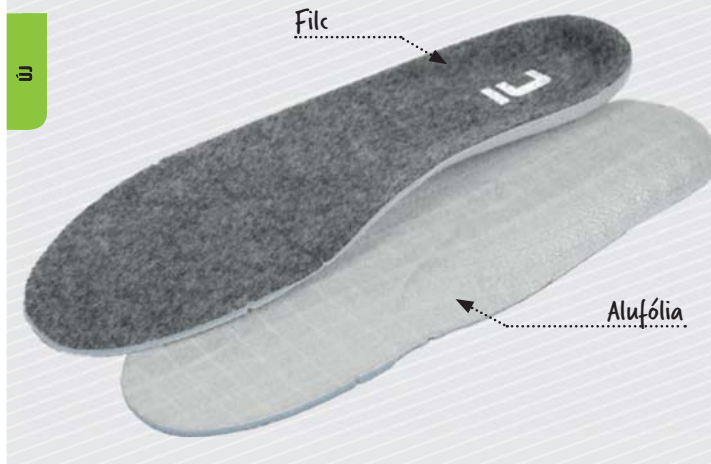

CURASKAPPI HARDWORKERS TALPBETÉT

02080057 00 XX0

anyaga: filc / viscolatex hab / alufólia
méretek: 36/37, 38/39, 40/41, 42/43, 44/45, 46/47
szín: szürke

- » kiválóan alkalmazható rendkívül alacsony hőmérsékleten (C1) és forró felületeken (H1)
- » a habréteg rendkívül kényelmes
- » nemeztéteg melegíti a lábat
- » az alumínium fóliaréteg szigetel, mind a rendkívüli hideggel, mind a hóval szemben