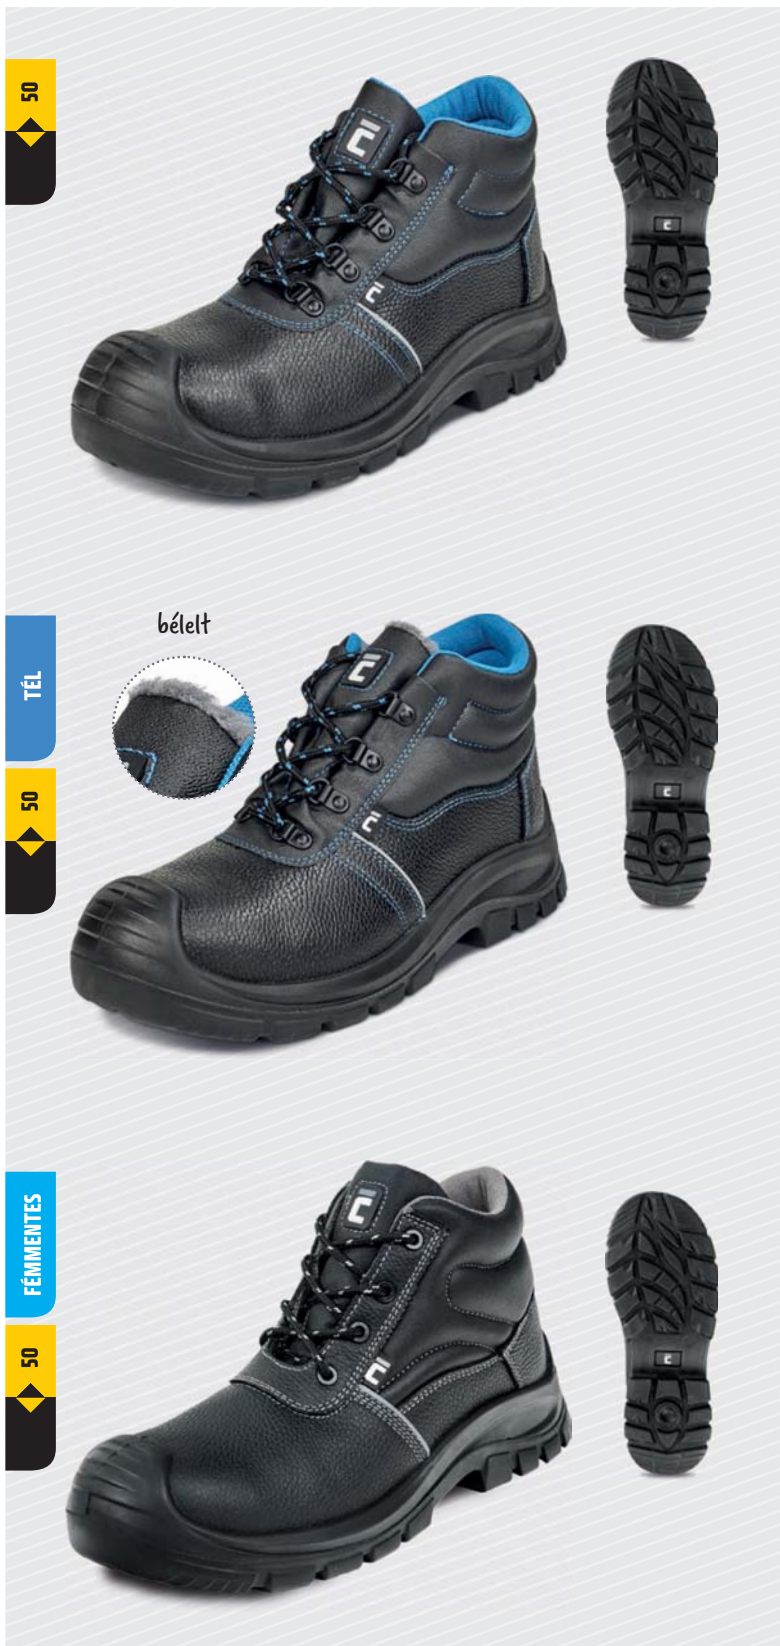

RAVEN XT S3 SRC BAKANCS

02020615 60 XXX
MOQ 1/10

méretetek: 36, 37, 38, 39, 40, 41, 42, 43, 44, 45, 46, 47, 48, 49, 50
szín: fekete-kék

felsőrész anyaga: bőr
talp anyaga: kétrétegű PU talp
bélés anyaga: poliészter / háló
lábujjvédő anyaga: fém
átszúrás elleni köztalp: fém
tömeg: 680 g

RAVEN XT S3 CI SRC BAKANCS

02020699 60 XXX
MOQ 1/10

méretetek: 36, 37, 38, 39, 40, 41, 42, 43, 44, 45, 46, 47, 48, 49, 50
szín: fekete-kék

felsőrész anyaga: bőr
talp anyaga: kétrétegű PU talp
bélés anyaga: hőszigetelt
lábujjvédő anyaga: fém
átszúrás elleni köztalp: fém
tömeg: 710 g

RAVEN XT MF S3 SRC BAKANCS

02020719 60 XXX
MOQ 1/10

méretetek: 36, 37, 38, 39, 40, 41, 42, 43, 44, 45, 46, 47, 48, 49, 50
szín: fekete

felsőrész anyaga: bőr
talp anyaga: kétrétegű PU talp
bélés anyaga: poliészter / háló
lábujjvédő anyaga: fémentes
átszúrás elleni köztalp: fémentes
tömeg: 620 g