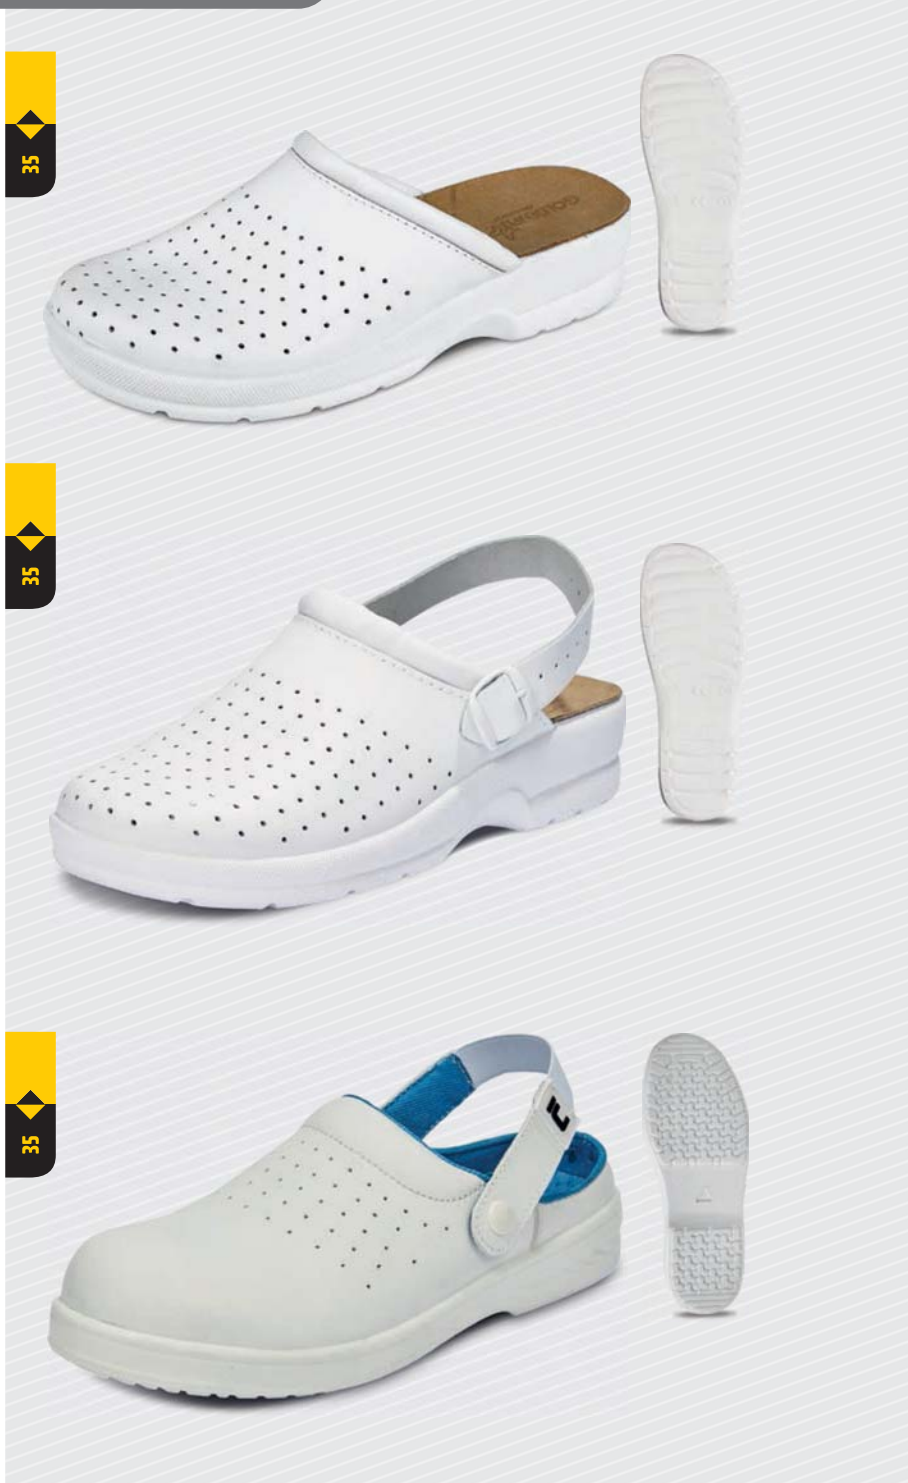

OB KATEGÓRIA

KLUMPAS

TARUCA OB SRA KLUMPA

02060021 80 XXX női
MOQ 1/10

02060022 80 XXX férfi
MOQ 1/10

mérettek: 35, 36, 37, 38, 39, 40, 41 - női
42, 43, 44, 45, 46 - férfi

szín: fehér

felsőrész anyaga: kompozit bőr
talp anyaga: egyrétegű PU talp
talpbetét anyaga: "NUBUCK" bőr
tömeg: 200 g

TANOHA OB SRA KLUMPA

02060031 80 XXX
MOQ 1/10

mérettek: 35, 36, 37, 38, 39, 40, 41 - női
42, 43, 44, 45, 46, 47 - férfi

szín: fehér

felsőrész anyaga: kompozit bőr
talp anyaga: egyrétegű PU talp
talpbetét anyaga: "NUBUCK" bőr
tömeg: 210 g

RAVEN OB SRC KLUMPA

02060035 80 XXX
MOQ 1/10

mérettek: 35, 36, 37, 38, 39, 40, 41, 42, 43, 44, 45, 46, 47
szín: fehér-kék

felsőrész anyaga: mikroszálak
talp anyaga: egyrétegű PU talp
bélés anyaga: poliészter / háló
tömeg: 335 g